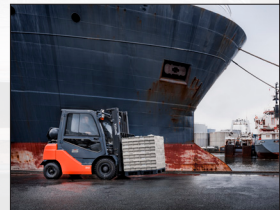

PARTIR RAPIDEMENT AVEC L'UN DE NOS CHARIOTS EN STOCK !

TOYOTA TONERO 2,5 TONNE - 52-8FDF25 - NS2301

- Capacité - 2.500kg
- Mât - FSV 4.700mm / Levée libre 1.575mm
- Fourches - 1.200mm
- Hydraulique - Déplacement latéral monté à l'avant avec 4 valves hydrauliques
- Pneus avant - Pneus en caoutchouc plein
- Pneus arrière - Pneus en caoutchouc plein (Solideal Divided)
- Échappement vertical / Filtre à air cyclone
- Rétroviseur panoramique
- Éclairage avant - feux à DEL combinés à des clignotants
- Eclairage arrière - Lampe de travail à LED avec interrupteur
- Cabine avec pare-brise, toit et essuie-glace
- Torche abaissée