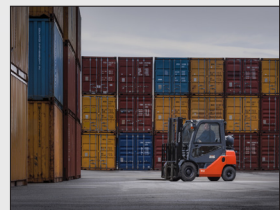

PARTIR RAPIDEMENT AVEC L'UN DE NOS CHARIOTS EN STOCK !

TOYOTA TONERO 2,5 TONNE - 52-8FDF25 - NS2301

- Capacité - 2.500kg
- Mât - FSV 4.700mm / Levée libre 1.575mm
- Fourches - 1.200mm
- Hydraulique - Déplacement latéral monté à l'avant avec 4 valves hydrauliques
- Pneus avant - Pneus en caoutchouc plein
- Pneus arrière - Pneus en caoutchouc plein (Solideal Divided)
- Échappement vertical / Filtre à air cyclone
- Rétroviseur panoramique
- Éclairage avant - feux à DEL combinés à des clignotants
- Eclairage arrière - Lampe de travail à LED avec interrupteur
- Cabine avec pare-brise, toit et essuie-glace
- Torche abaissée